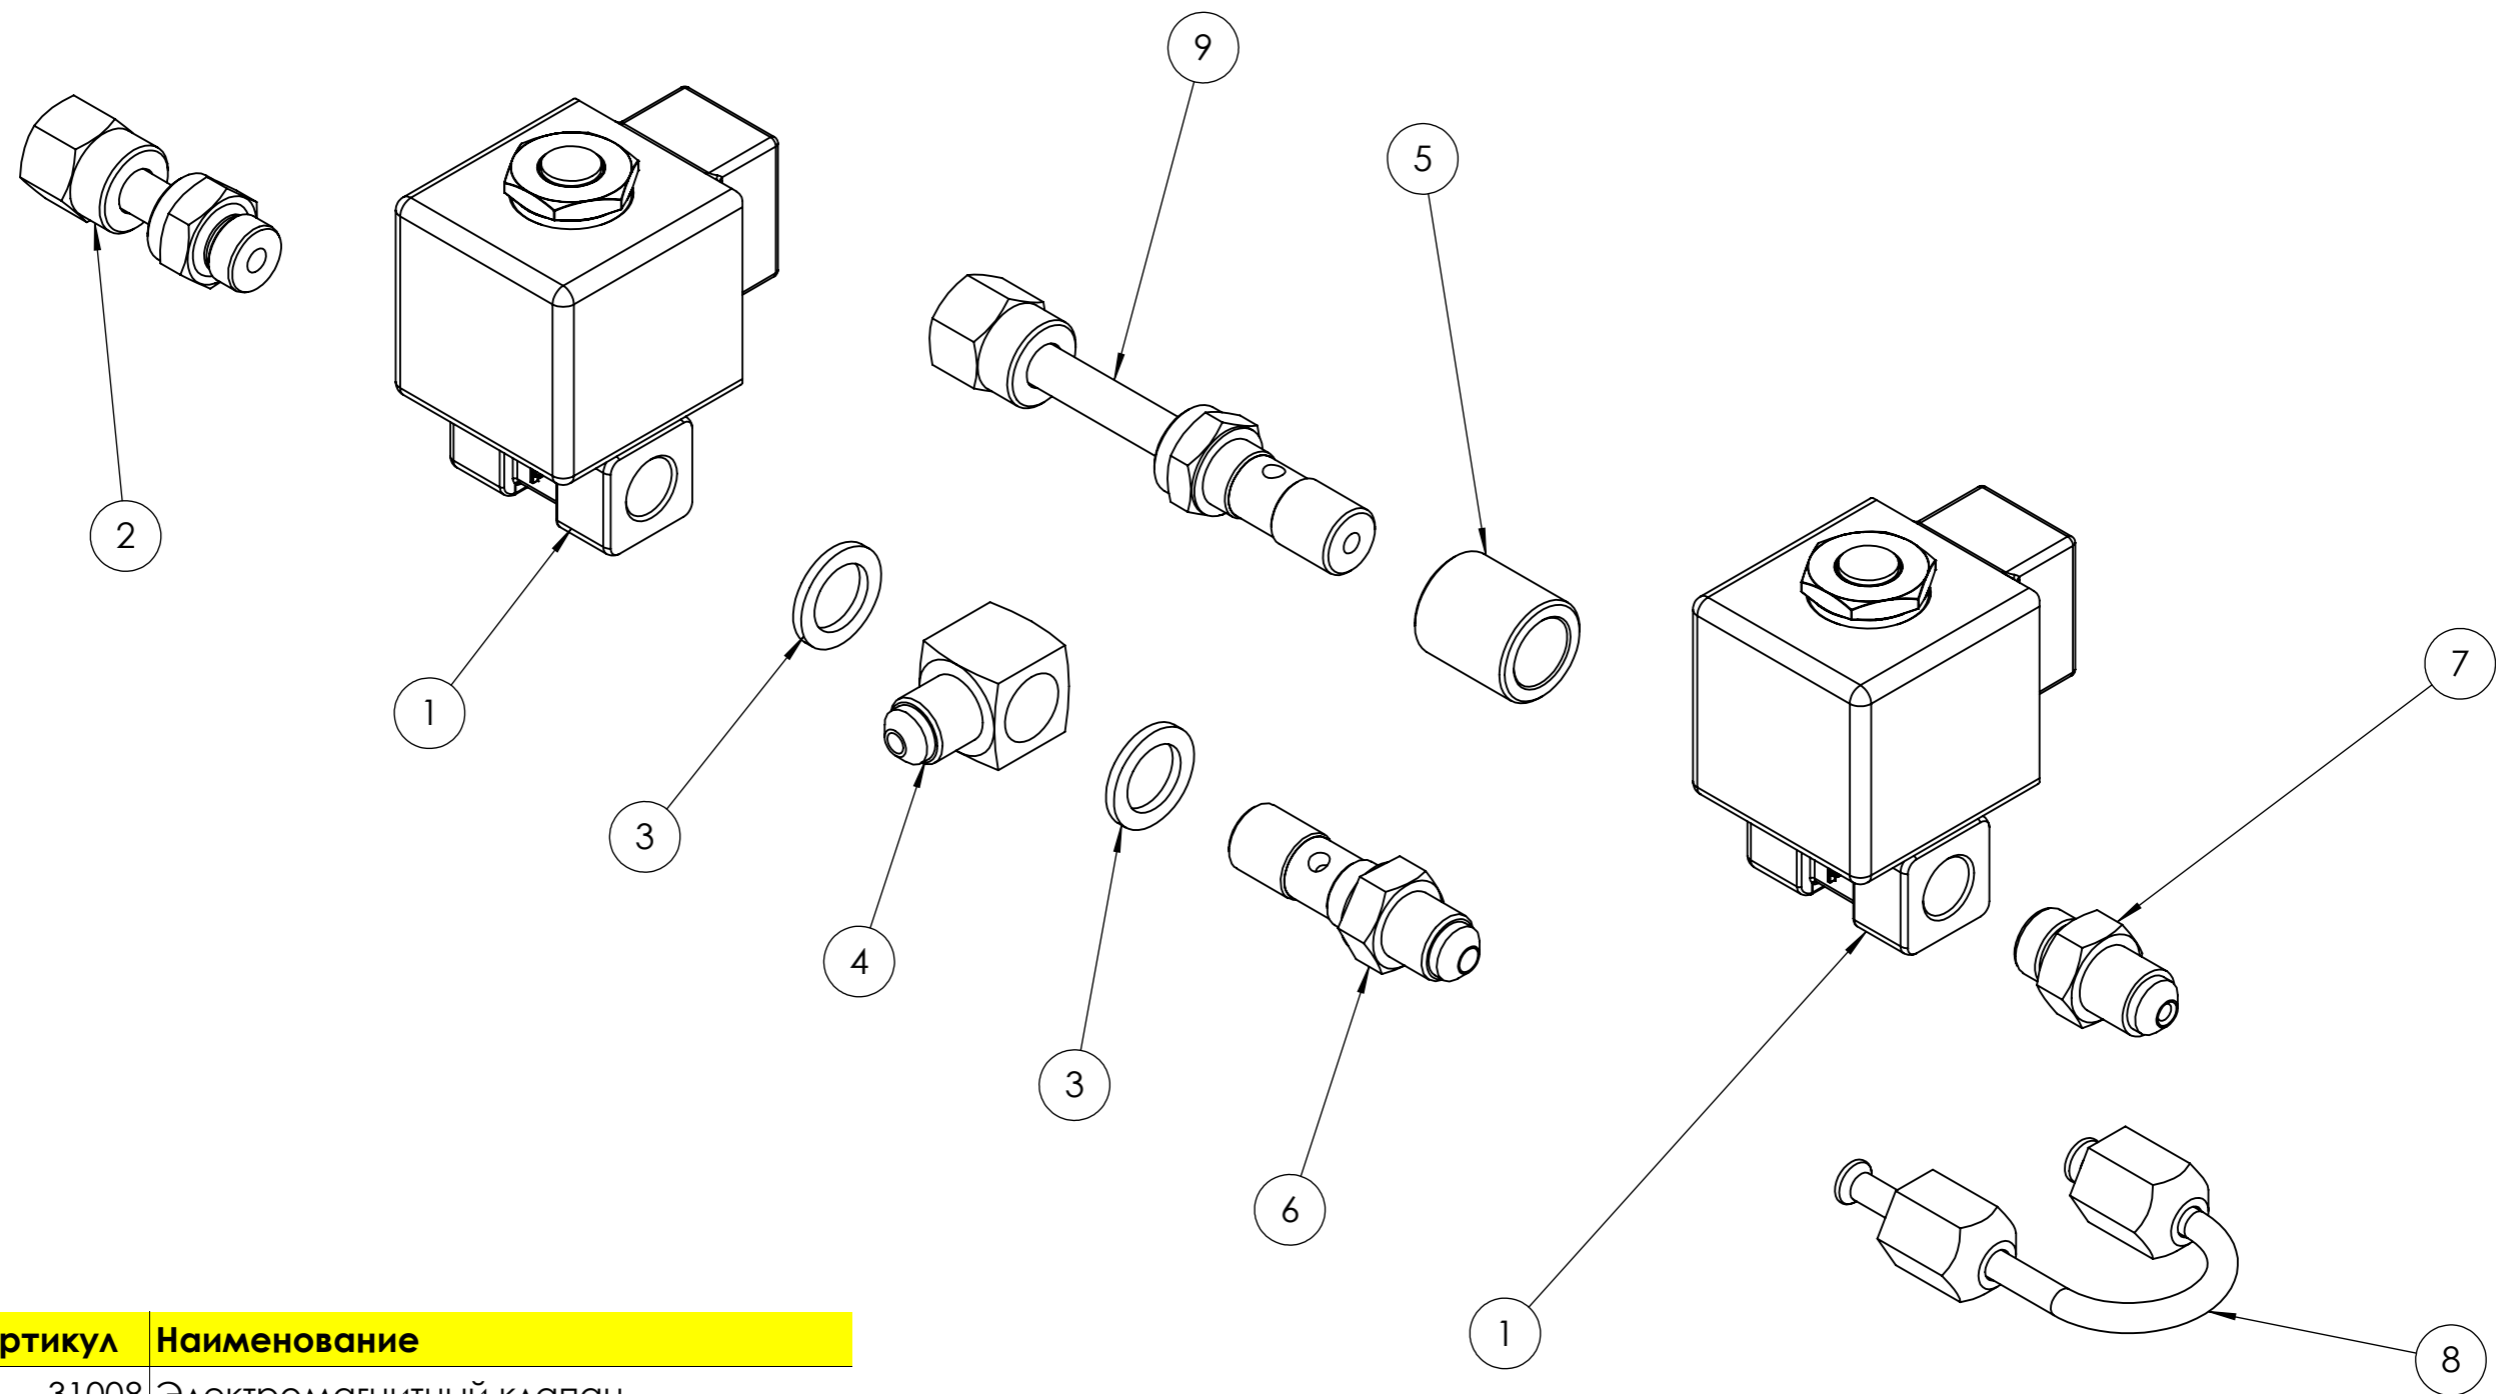

baltur CENTO (Fe)	Начертил	Проверил
	Дата 04/11/2021	21/02/2022
	Подп. GDallaTorre	L.Borghi
Артикул: 35690110	Масштаб: 1:20	
Наименование: TBL 35P DACA	Rev. 0	

Поз.	Артикул	Наименование
1	834451	Полуфланец
2	0020020030	Стекло
3	0005010059	Мотор 370 Вт/220 В
4	0020010222	Шкаф управления в сборе
5	0025010018	Крышка
6	0005060044	Насос Suntec ASV67A
7	0020020031	Решетка воздухозаборника
8	0019010010	Втулка
9	0020010019	Воздушная заслонка
10	19729	Шайба
11	61013	Крыльчатка
12	28718	Втулка
13	49335	Болт специальный
14	0006111001	Ствол форсунки в сборе
15	0020010212	Головка горелки
16	0006111003	Блок электромагнитных клапанов
17	0020010122	Вал
18	0005040025	Сервопривод Berger STA5
19	0020010124	Тяга с шарниром
20	0020010125	Рычаг
21	0005140236	Кабельный ввод
22	3199	Втулка
23	3187	Втулка
24	0020010021	Муфта эластичная
25	0005030112	Автомат горения Siemens LMO 44.255
26	0005060037	Наконечник
27	0005020053	Кабель розжига
28	34462	Прокладка
29	61029	Шнур
30	17639	Шпилька
31	18845	Гибкий патрубок

 CEN10 (Fe)		Начертил	Проверил
	Дата	04/11/2021	21/02/2022
	Подп.	GDallaTorre	L.Borghini
Артикул: 35690110		Масштаб: 1:20	
Наименование: TBL 35P DACA		Rev. 0	

Поз.	Артикул	Наименование
1	31008	Электромагнитный клапан
2	29972	Соединительный узел
3	146	Шайба
4	14123	Тройник
5	0024060034	Втулка
6	14124	Ниппель
7	13778	Ниппель
8	0020010215	Трубка
9	0024090034	Трубка

 CENTO (Fe)	Начертил	Проверил	
	Дата	13/09/2021	21/02/2022
	Подп.	F.Pancaldi	L.Borghi
Артикул: 0006111001		Масштаб:	
Наименование: Ствол форсунки в сборе		1:2	
		Rev. 0	

Поз.	Артикул	Наименование
1	23527	Цоколь автомата
2	0005020078	Трансформатор
3	0005140236	Кабельный ввод
4	0005130019	Разъем
5	0005130018	Разъем
6	0005130023	Разъем
7	0005030397	Фотодатчик ВРАHМА
8	31185	Штекер
9	0005130111	Штекер
10	0005130096	Штекер

 CENTO (Fe)	Начертил	Проверил	
	Дата	04/11/2021	21/02/2022
	Подп.	GDallaTorre	L.Borghì
Артикул: 0020010222		Масштаб:	
Наименование: Шкаф управления в сборе		1:5	
		Rev. 0	