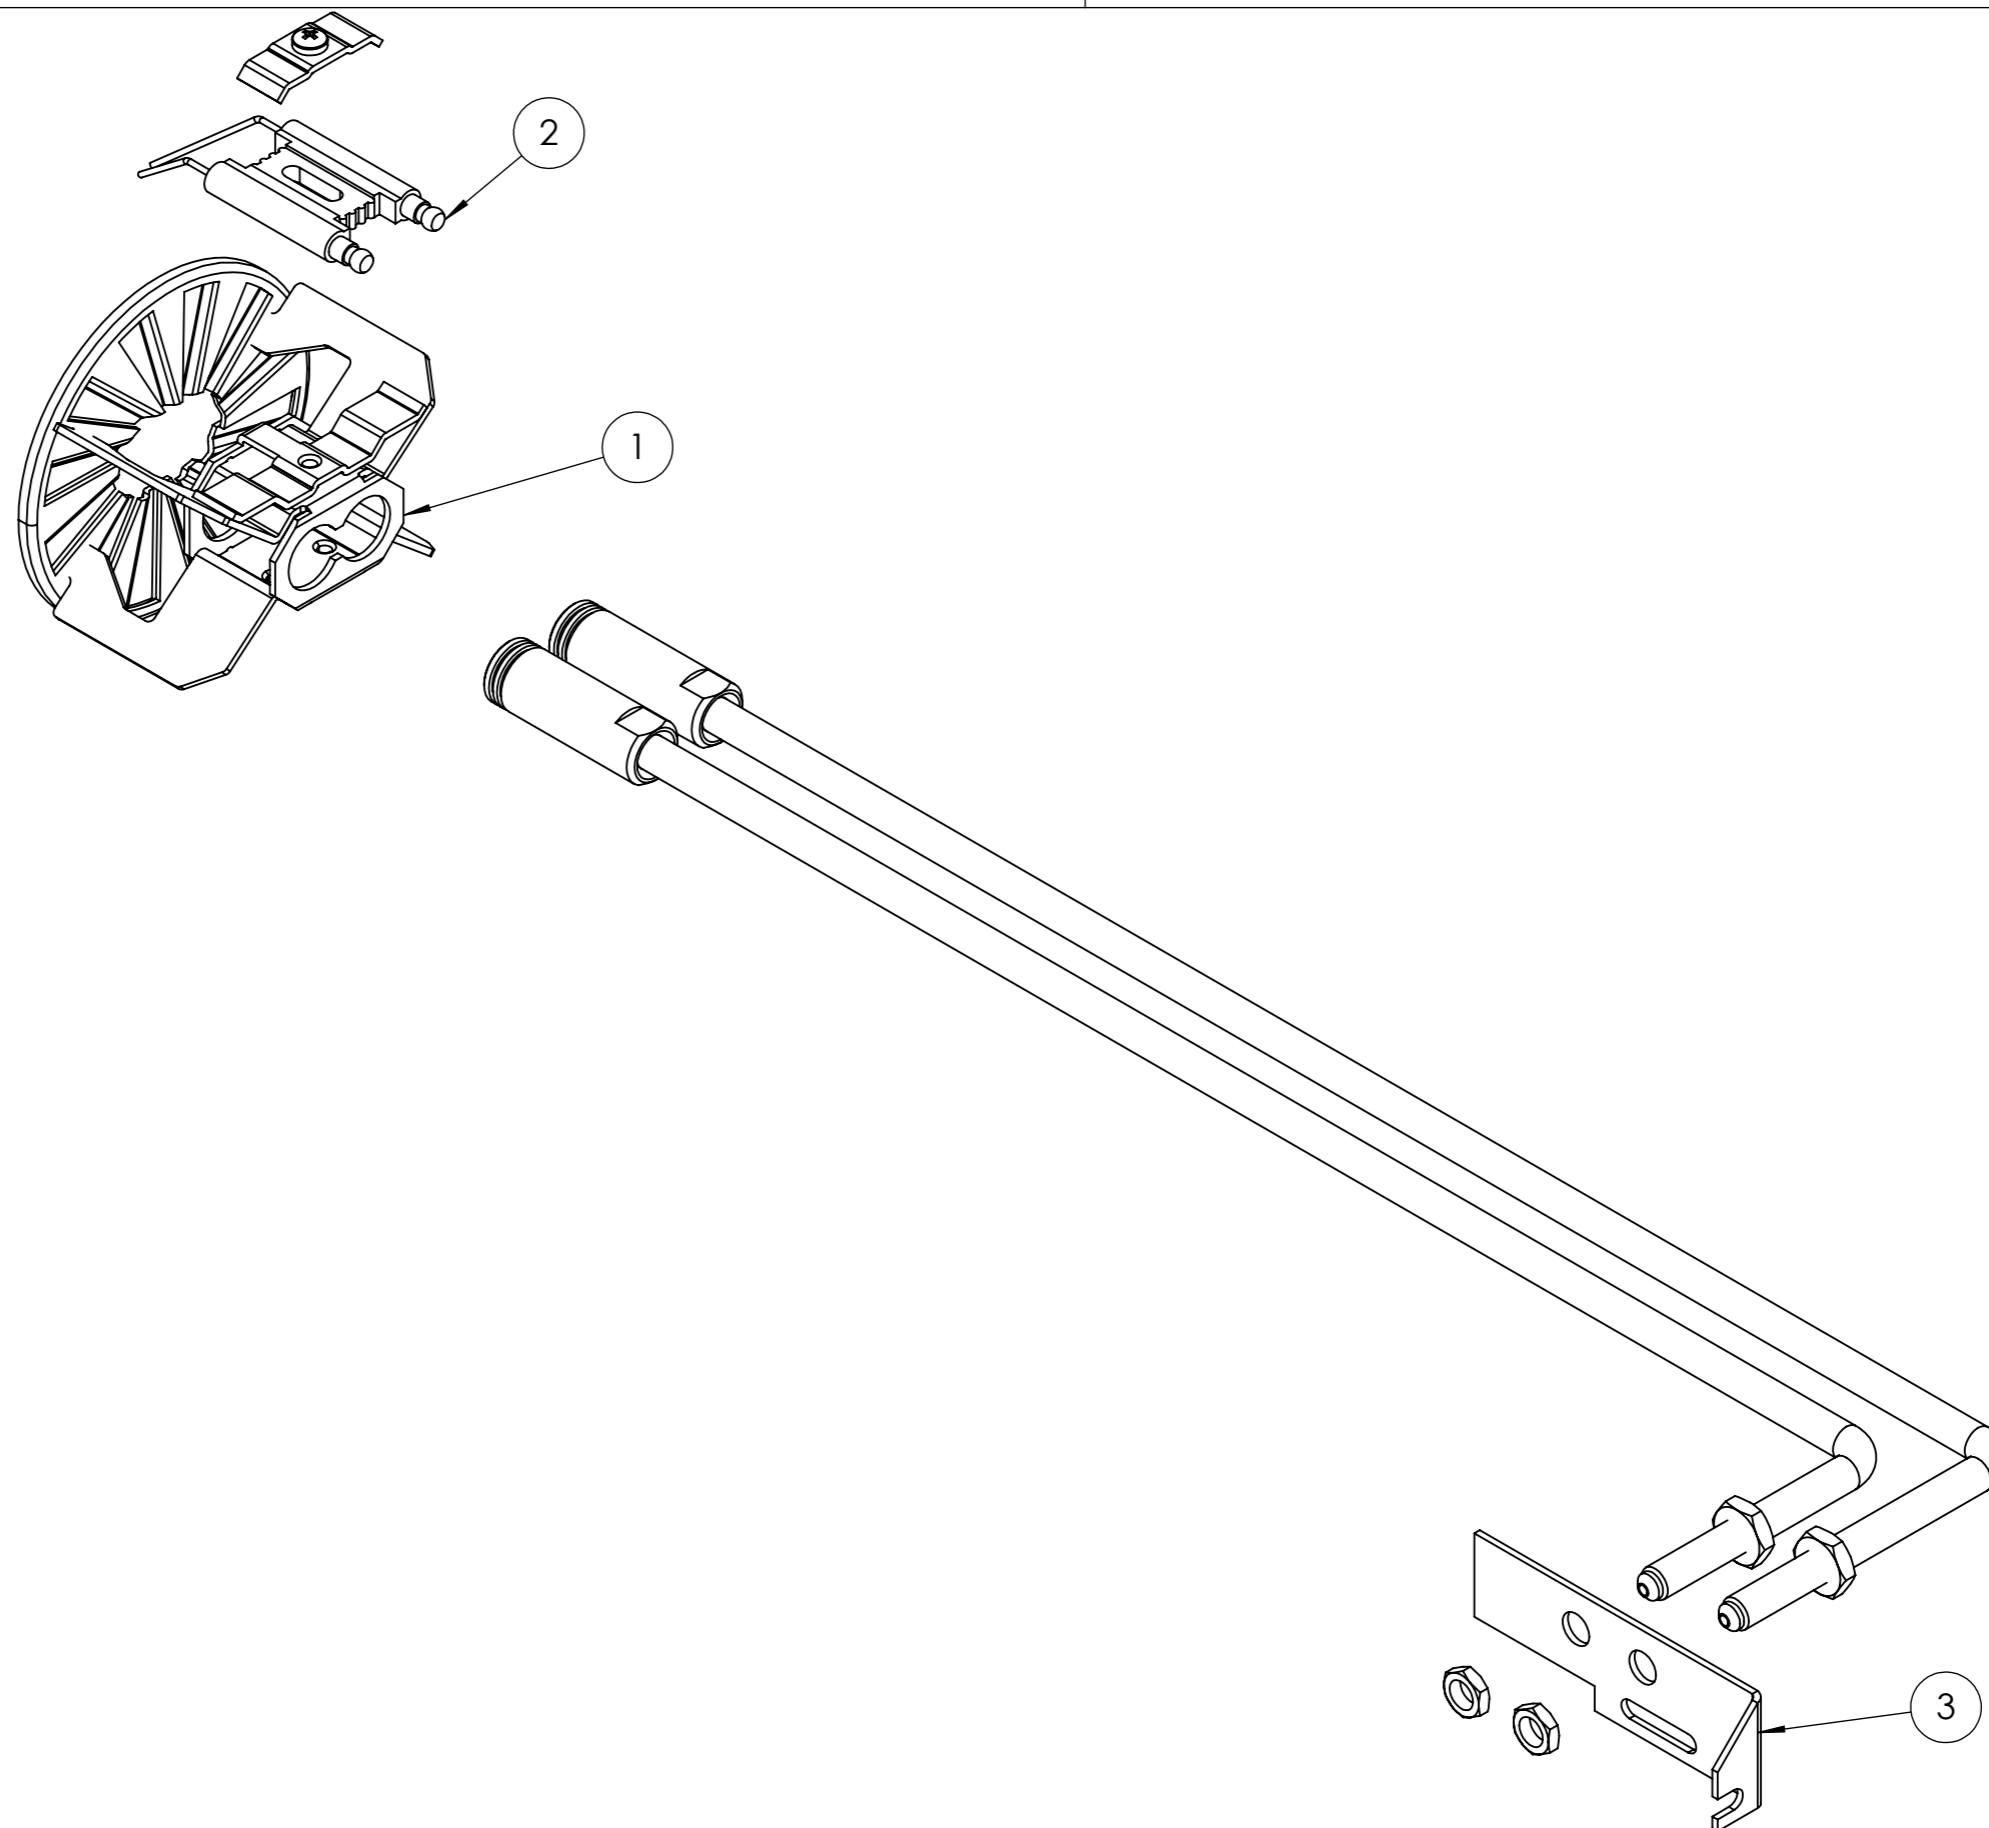

Поз.	Артикул	Наименование
1	0025020005	Подпорная шайба
2	0025010040	Блок электродов розжига
3	0020010107	Кронштейн регулятора

  CENTO (Fe)	Начертил	Проверил	
	Дата	13/09/2021	21/02/2022
	Подп.	F.Pancaldi	L.Borghi
Артикул: 0006111001		Масштаб:	
Наименование: Ствол форсунки в сборе		1:2	
		Rev. 0