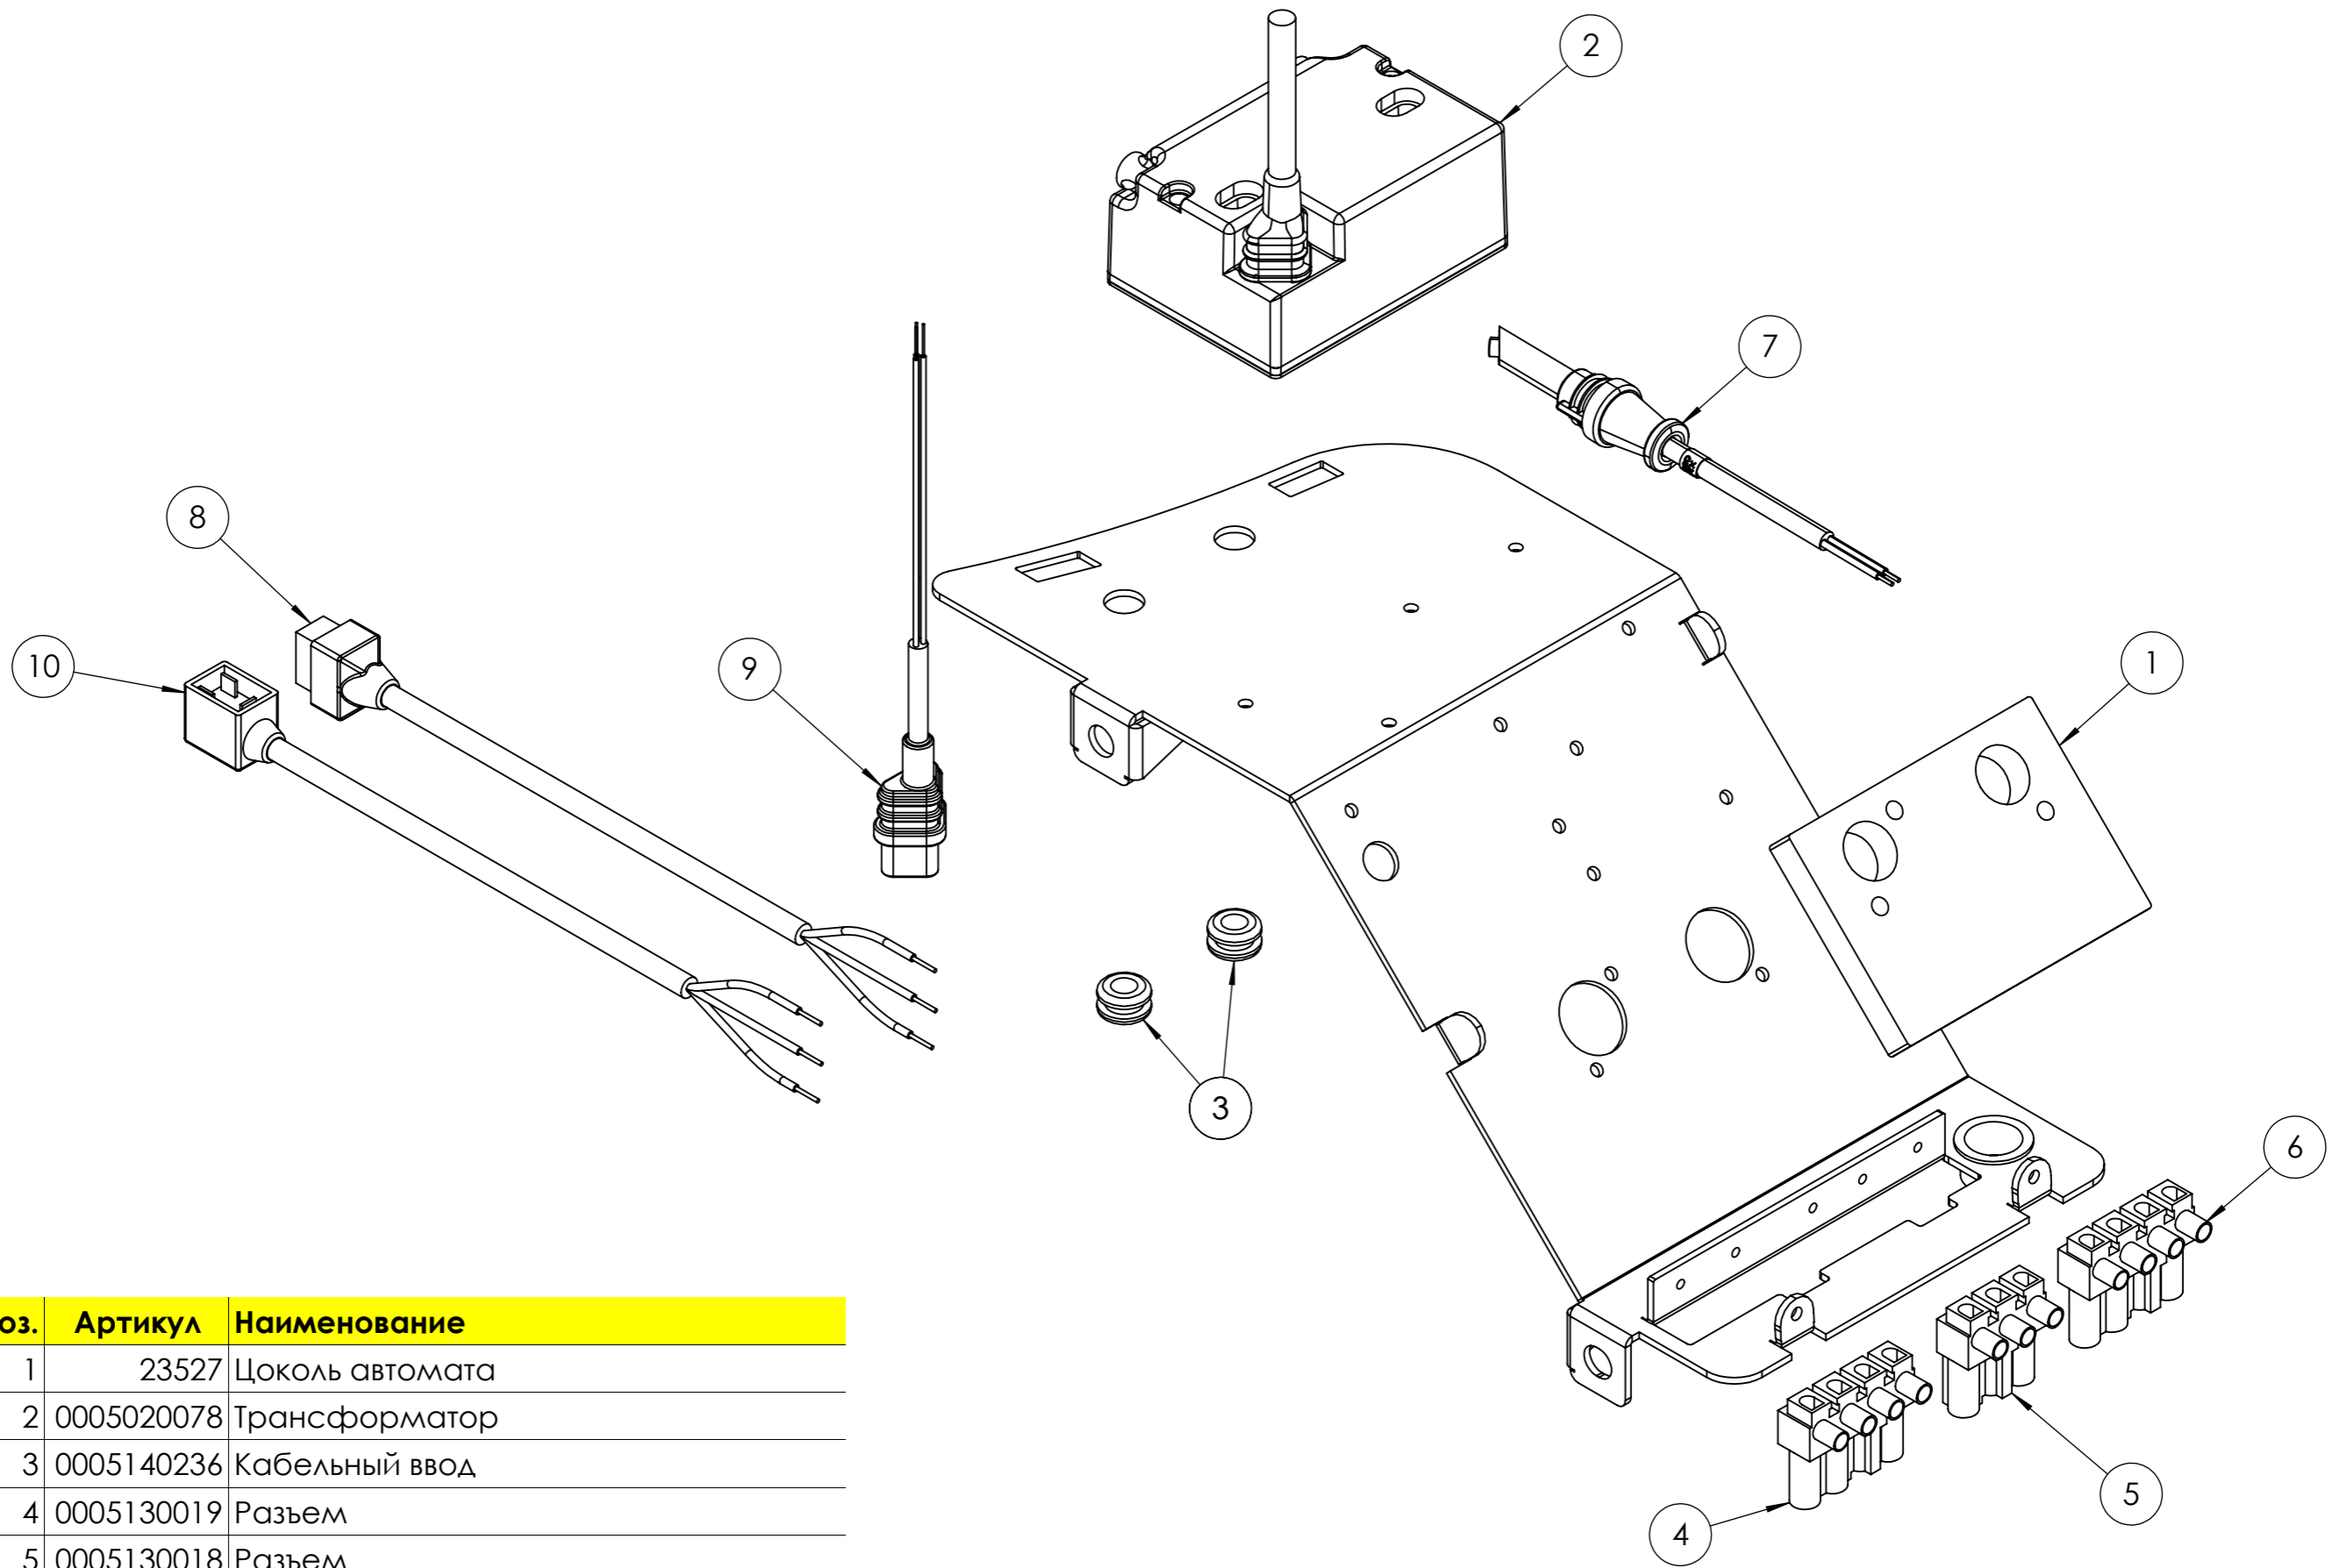

baltur CENTO (Fe)	Начертил	Проверил
	Дата 04/11/2021	21/02/2022
	Подп. GDallaTorre	L.Borghi
Артикул: 35690110	Масштаб: 1:20	
Наименование: TBL 35P DACA	Rev. 0	

Поз.	Артикул	Наименование
1	834451	Полуфланец
2	0020020030	Стекло
3	0005010059	Мотор 370 Вт/220 В
4	0020010222	Шкаф управления в сборе
5	0025010018	Крышка
6	0005060044	Насос Suntec ASV67A
7	0020020031	Решетка воздухозаборника
8	0019010010	Втулка
9	0020010019	Воздушная заслонка
10	19729	Шайба
11	61013	Крыльчатка
12	28718	Втулка
13	49335	Болт специальный
14	0006111001	Ствол форсунки в сборе
15	0020010212	Головка горелки
16	0006111003	Блок электромагнитных клапанов
17	0020010122	Вал
18	0005040025	Сервопривод Berger STA5
19	0020010124	Тяга с шарниром
20	0020010125	Рычаг
21	0005140236	Кабельный ввод
22	3199	Втулка
23	3187	Втулка
24	0020010021	Муфта эластичная
25	0005030112	Автомат горения Siemens LMO 44.255
26	0005060037	Наконечник
27	0005020053	Кабель розжига
28	34462	Прокладка
29	61029	Шнур
30	17639	Шпилька
31	18845	Гибкий патрубок

 CEN10 (Fe)		Начертил	Проверил
	Дата	04/11/2021	21/02/2022
	Подп.	GDallaTorre	L.Borghini
Артикул: 35690110		Масштаб: 1:20	
Наименование: TBL 35P DACA		Rev. 0	

Поз.	Артикул	Наименование
1	31008	Электромагнитный клапан
2	29972	Соединительный узел
3	146	Шайба
4	14123	Тройник
5	0024060034	Втулка
6	14124	Ниппель
7	13778	Ниппель
8	0020010215	Трубка
9	0024090034	Трубка

 CENTO (Fe)	Начертил	Проверил	
	Дата	13/09/2021	21/02/2022
	Подп.	F.Pancaldi	L.Borghi
Артикул: 0006111001		Масштаб:	
Наименование: Ствол форсунки в сборе		1:2	
		Rev. 0	

Поз.	Артикул	Наименование
1	23527	Цоколь автомата
2	0005020078	Трансформатор
3	0005140236	Кабельный ввод
4	0005130019	Разъем
5	0005130018	Разъем
6	0005130023	Разъем
7	0005030397	Фотодатчик ВРАHМА
8	31185	Штекер
9	0005130111	Штекер
10	0005130096	Штекер

 CENTO (Fe)	Начертил	Проверил	
	Дата	04/11/2021	21/02/2022
	Подп.	GDallaTorre	L.Borghì
Артикул: 0020010222		Масштаб:	
Наименование: Шкаф управления в сборе		1:5	
		Rev. 0	